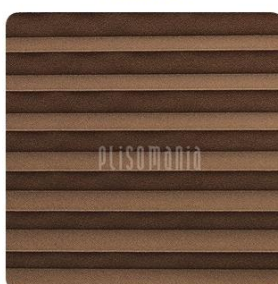

OPIS KOLEKCJI

SAHARA - materiał gładki o gęstej budowie i strukturze krepy. Żywe, zdecydowane kolory sprawdzą się jako nowoczesna osłona we wnętrzach o bardzo zróżnicowanym charakterze. Dzięki swojej znikomej przepuszczalności światła tworzy się przyjemna atmosfera we wnętrzach a bogata oferta kolorystyczna całej kolekcji pozwoli na dopasowanie akcentów kolorystycznych do indywidualnych potrzeb.

*materiał do zastosowań
w pomieszczeniach
o zwiększonej wilgotności*

materiał zmywalny

Kolorystyka kolekcji SAHARA

Sahara 01

Sahara 02

Sahara 03

Sahara 04

Sahara 05

Sahara 06

Sahara 07

Sahara 08