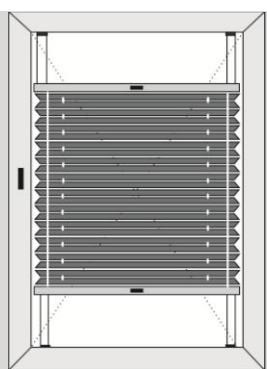

Modele plis

Modele plis bez prowadzenia żyłkowego

model S
(standardowy)
okna typowe pionowe

model S DUO 1
(standardowy)
okna typowe pionowe

model S DUO 2
(standardowy)
okna typowe pionowe

model D
(standardowy)
okna typowe dachowe

Modele plis z prowadzeniem żyłkowym

model S-Z
(standardowy)
okna typowe pionowe

model S-Z DUO 1
(standardowy)
okna typowe pionowe

model S-Z DUO 2
(standardowy)
okna typowe pionowe

model D-Z
(standardowy)
okna typowe dachowe