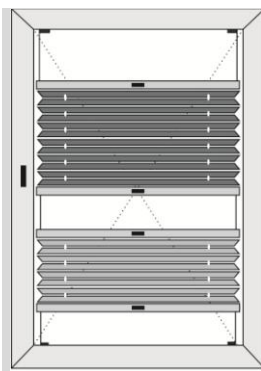

Modele plis

Modele plis bez prowadzenia żyłkowego

model S
(standardowy)
okna typowe pionowe

model S DUO 1
(standardowy)
okna typowe pionowe

model S DUO 2
(standardowy)
okna typowe pionowe

model D
(standardowy)
okna typowe dachowe

Modele plis z prowadzeniem żyłkowym

model S-Z
(standardowy)
okna typowe pionowe

model S-Z DUO 1
(standardowy)
okna typowe pionowe

model S-Z DUO 2
(standardowy)
okna typowe pionowe

model D-Z
(standardowy)
okna typowe dachowe