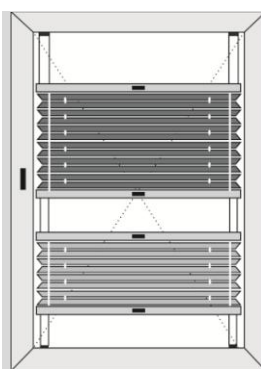

Modele plis

Modele plis bez prowadzenia żyłkowego

model S
(standardowy)
okna typowe pionowe

model S DUO 1
(standardowy)
okna typowe pionowe

model S DUO 2
(standardowy)
okna typowe pionowe

model D
(standardowy)
okna typowe dachowe

Modele plis z prowadzeniem żyłkowym

model S-Z
(standardowy)
okna typowe pionowe

model S-Z DUO 1
(standardowy)
okna typowe pionowe

model S-Z DUO 2
(standardowy)
okna typowe pionowe

model D-Z
(standardowy)
okna typowe dachowe